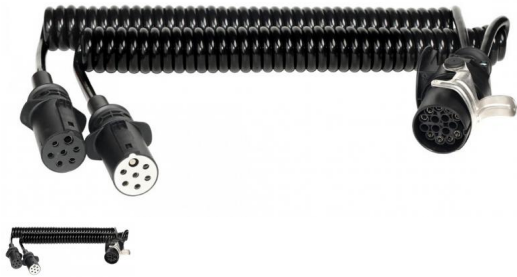

PUA-15-37-XX/1

Kabeladapter 15/24V mit Kunststoffsteckern, Belegungsplan 37

Rating: Not Rated Yet

[Ask a question about this product](#)

Description	Produkt	Kabeladapter 15/24V
	Stecker	ISO 12098
	Stecker	*N* ISO 1185
	Stecker	*S* ISO 3731
	Artikel Nr.	Arbeitslänge
	PUA-15-37-36/1	3,5 m
	PUA-15-37-44/1	4,0 m
	PUA-15-37-49/1	4,5 m
	PUA-15-37-55/1	5,0 m
	PUA-15-37-61/1	5,5 m