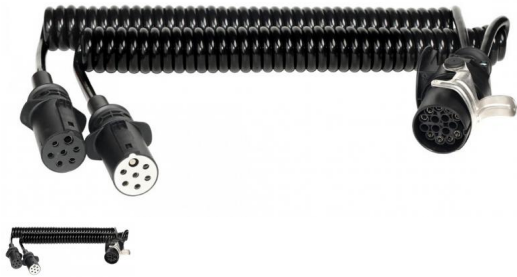

## PUA-15-37-XX/1

Kabeladapter 15/24V mit Kunststoffsteckern, Belegungsplan 37

Rating: Not Rated Yet

[Ask a question about this product](#)

Description	Produkt	Kabeladapter 15/24V
	Stecker	ISO 12098
	Stecker	*N* ISO 1185
	Stecker	*S* ISO 3731
	Artikel Nr.	Arbeitslänge
	PUA-15-37-36/1	3,5 m
	PUA-15-37-44/1	4,0 m
	PUA-15-37-49/1	4,5 m
	PUA-15-37-55/1	5,0 m
	PUA-15-37-61/1	5,5 m